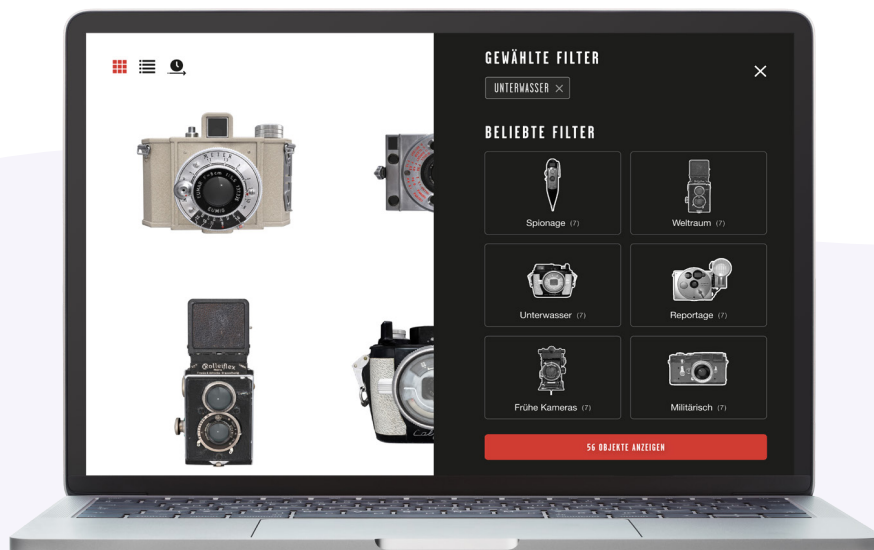

Digitale Sammlungserkundung

Zeitleisten, automatische Vorschläge, Themen-Browser, 360°Views, uvm.

Innovative Vermittlung

Digitales Storytelling als Ergänzung zur physischen Ausstellung

Maßgeschneiderte Anwendung

Basic oder High-End-Customized: Wir finden mit Ihnen die optimale Lösung

Be inspired!

www.fluxguide.com

office@fluxguide.com

Westlicht Kameramuseum

Die neuen Collection Explorer von fluxguide.